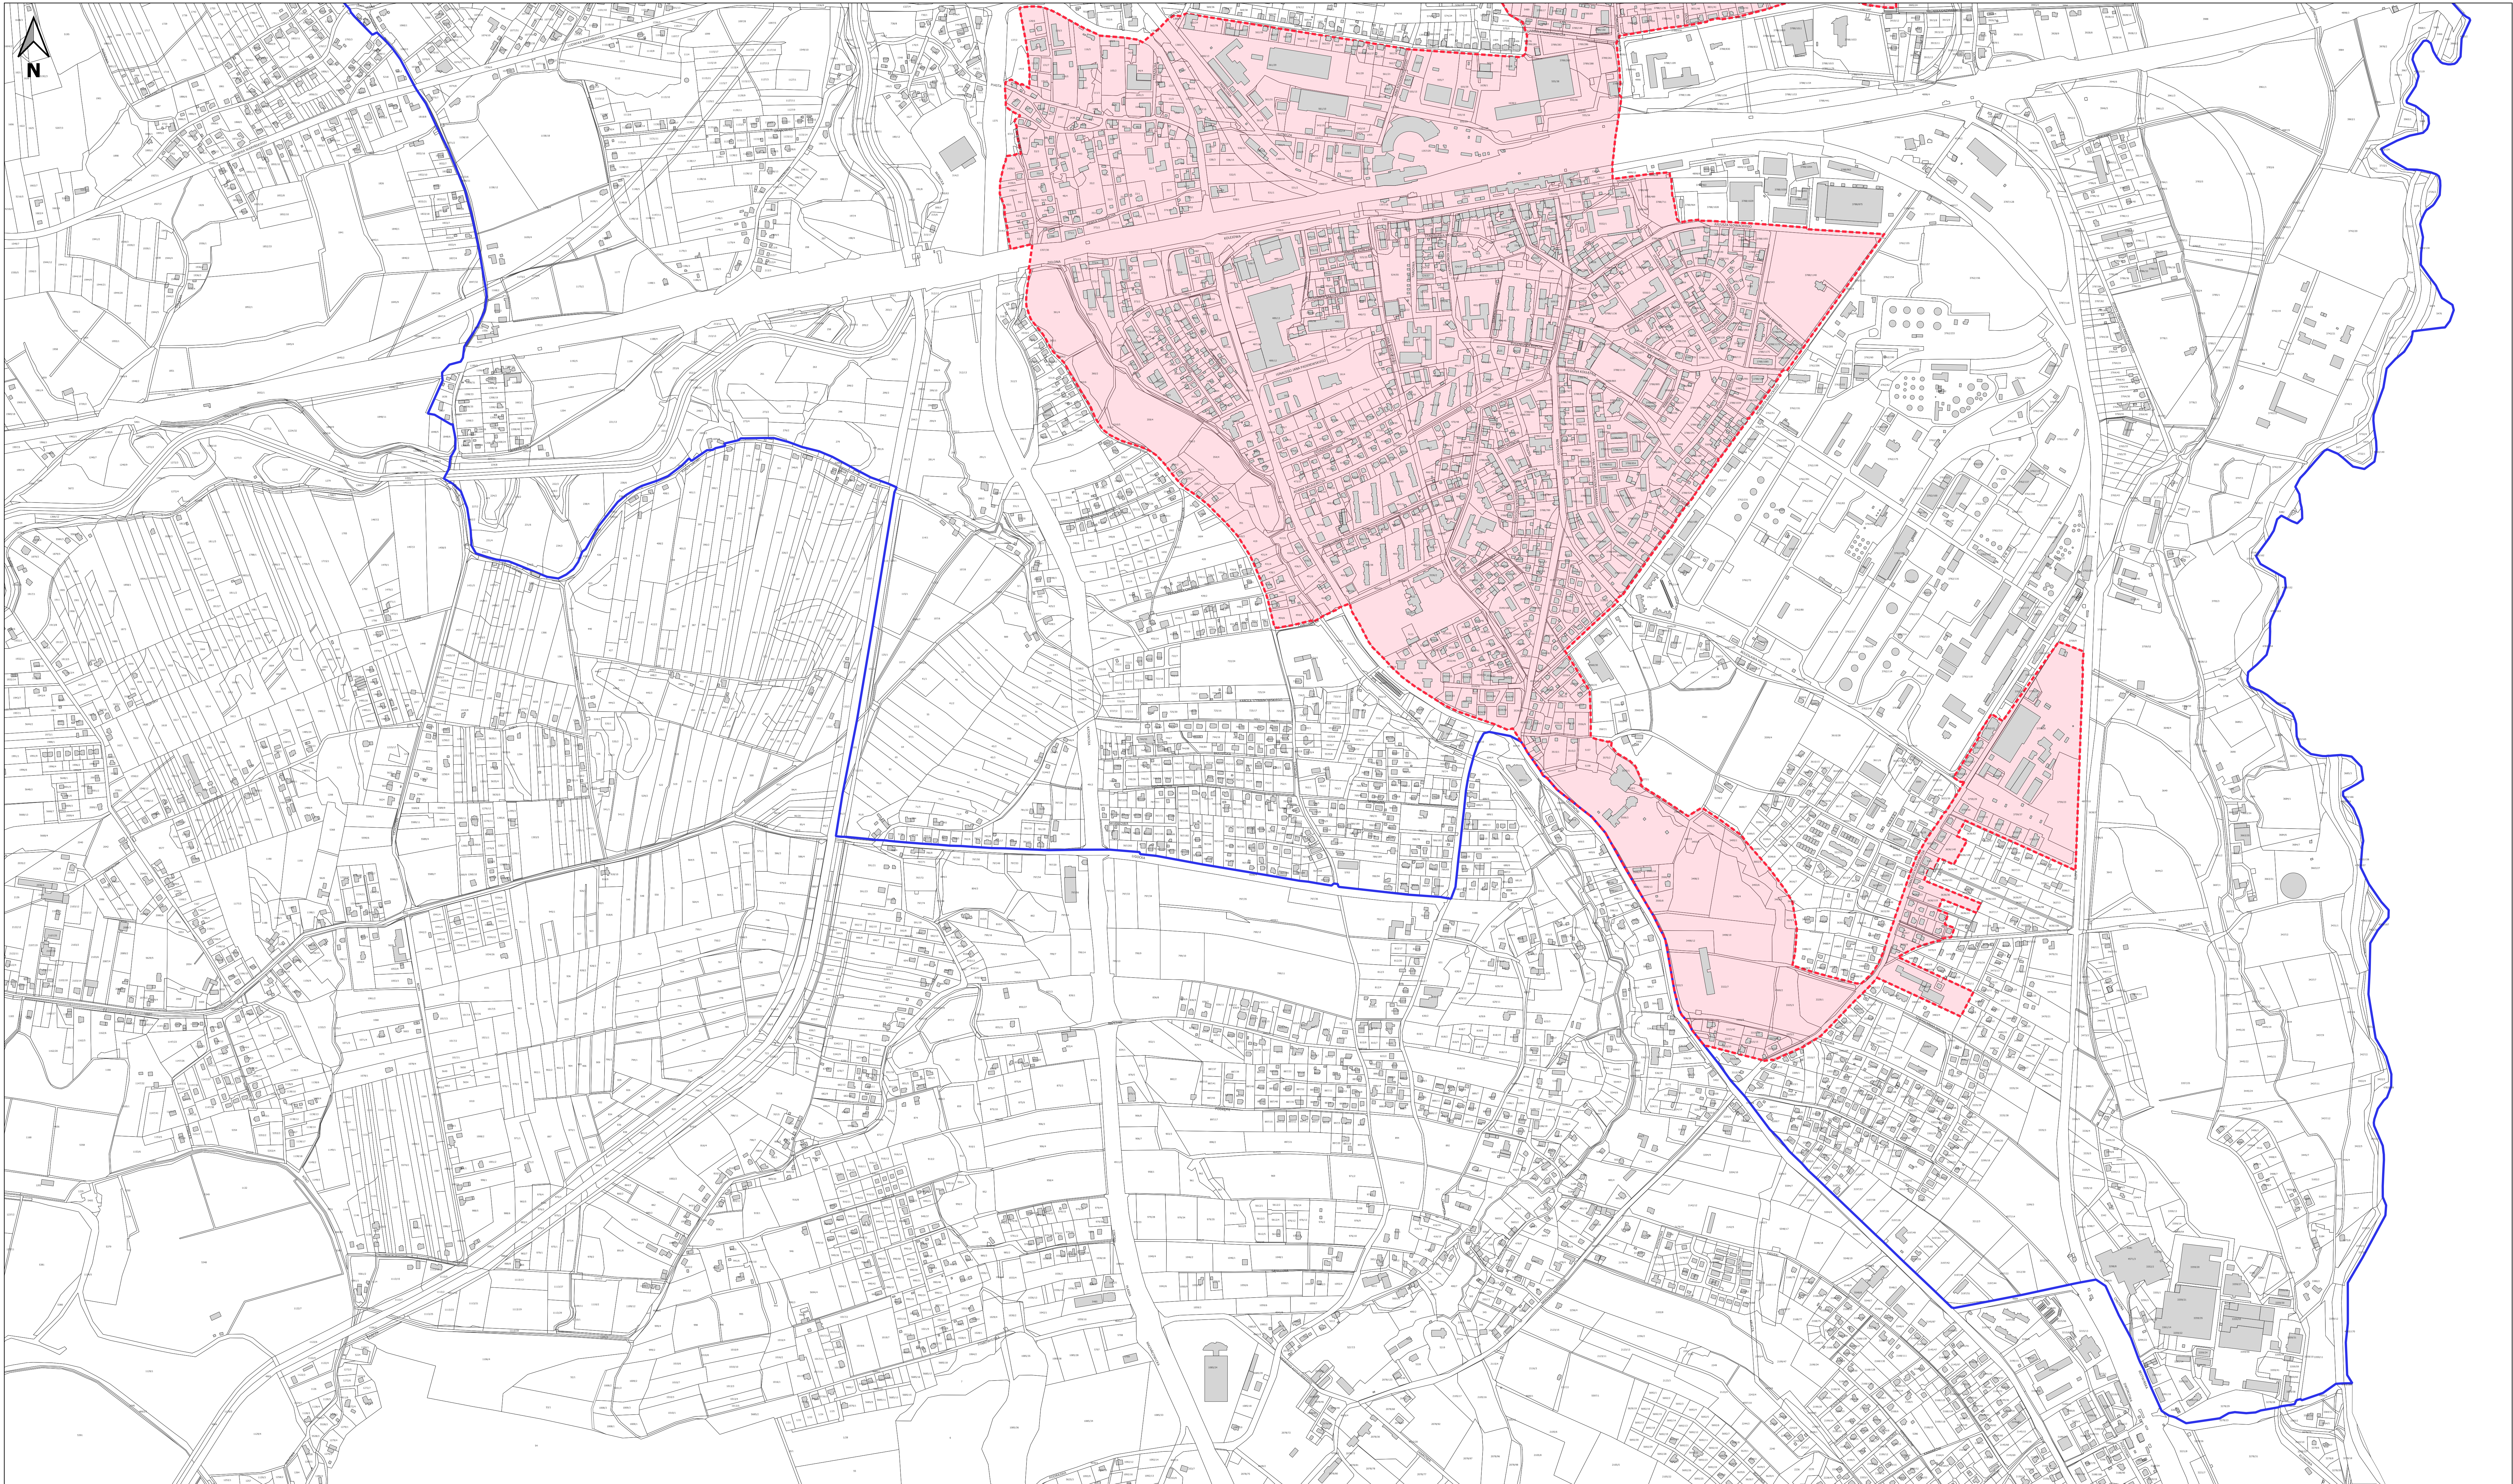

**OBSZAR ZDEGRADOWANY I OBSZAR REWITALIZACJI
GMINY CZECHOWICE-DZIEDZICE**

SEKCJA N

-  obszar zdegradowany
-  obszar rewitalizacji

0 100 200 m
SKALA 1:5 000

**OBSZAR ZDEGRADOWANY I OBSZAR REWITALIZACJI
GMINY CZECHOWICE-DZIEDZICE**

SEKCJA S

-  obszar zdegradowany
-  obszar rewitalizacji

0 100 200 m
SKALA 1:5 000